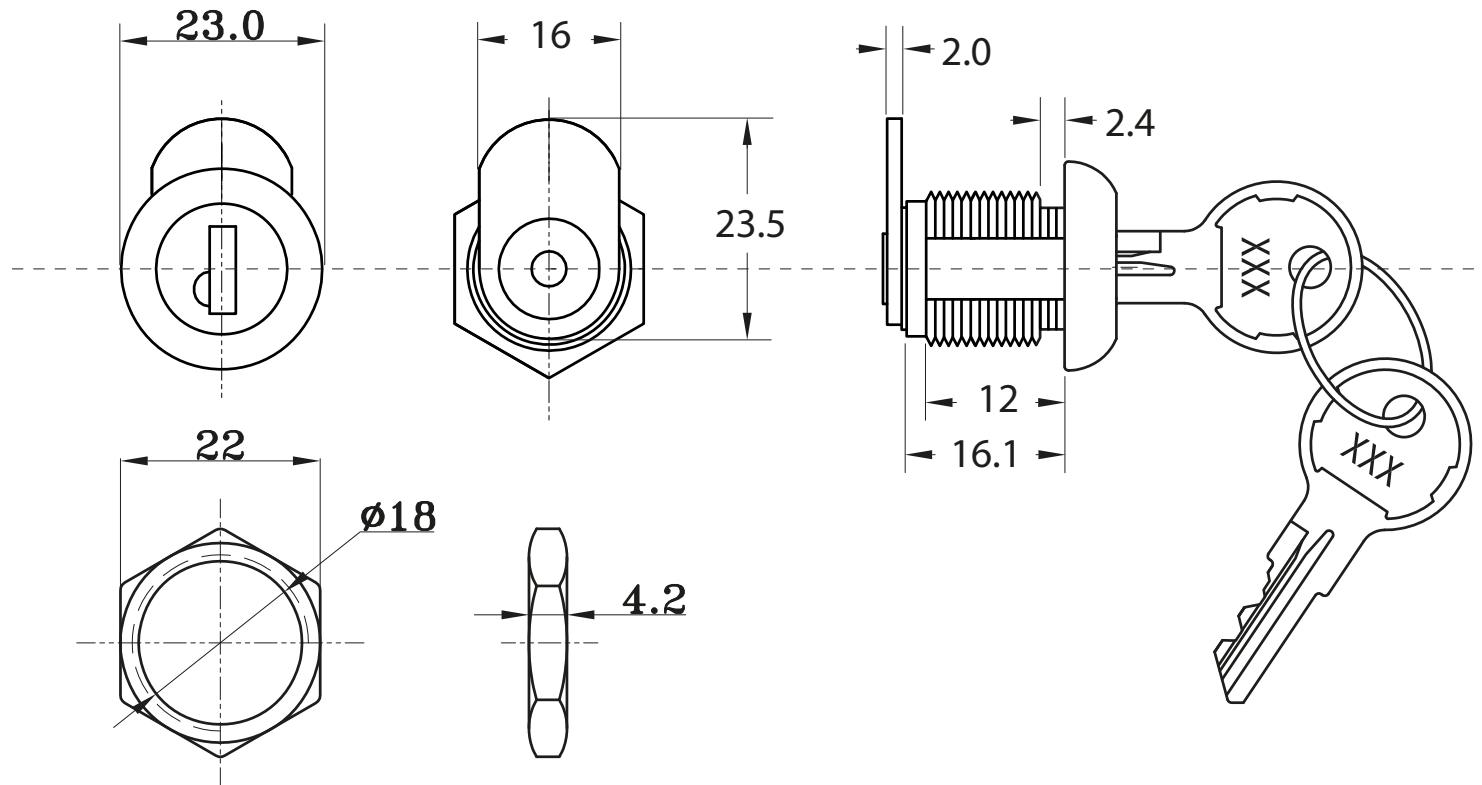

# TECHNICAL DRAWING / DESSIN TECHNIQUE

**JIMEXS**  
**HARDWARE**

1 866 447-5656 / INFO@JIMEXS.COM

WWW.JIMEXS-HARDWARE.COM

235-704

Cylindre avec clés pour serrure 225-521  
Key cylinder with keys for lock 225-521

2022-01-26

PROJECTIONS

SPECS Clé CH504 / Key CH504