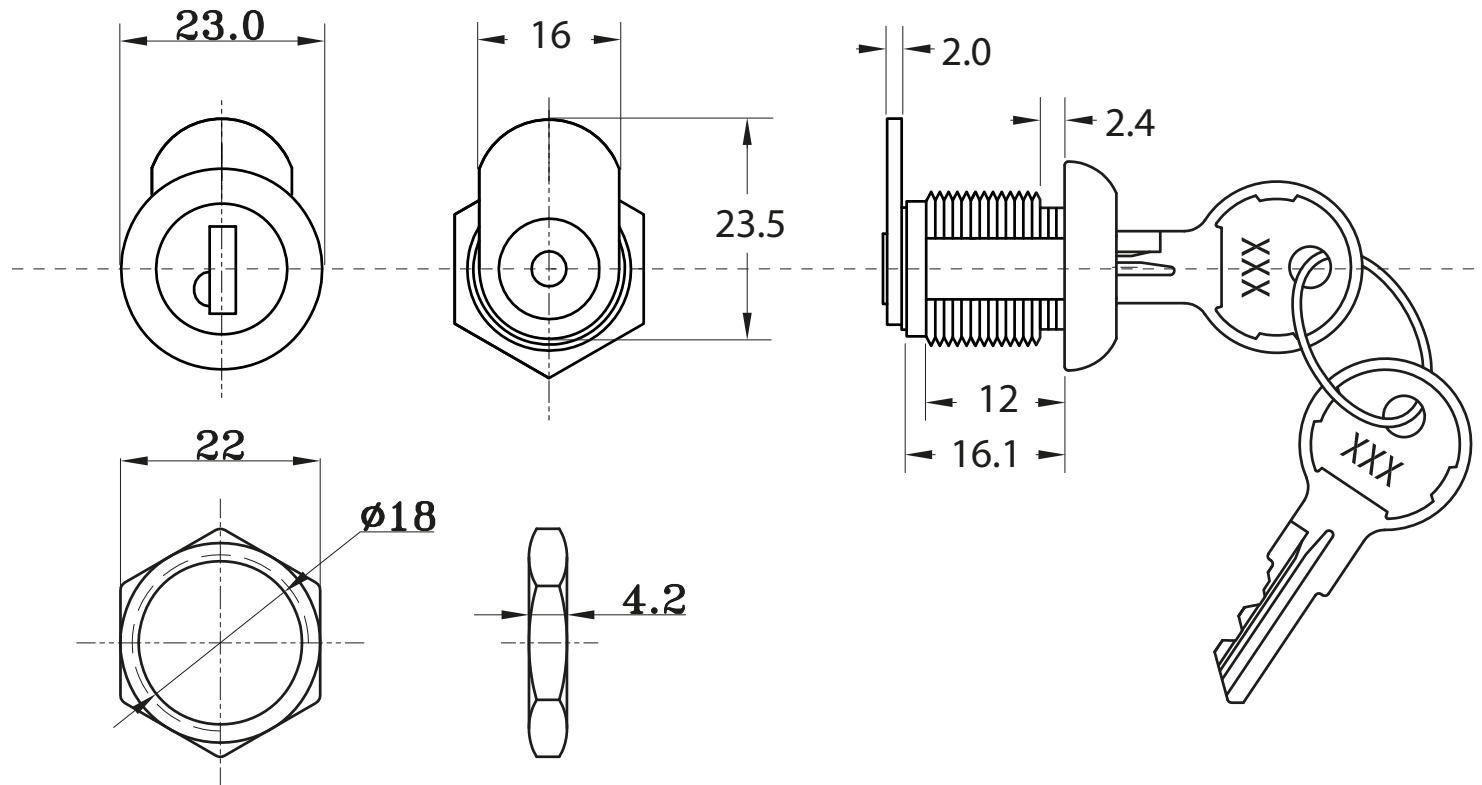

TECHNICAL DRAWING / DESSIN TECHNIQUE

**JIMEXS**  
**HARDWARE**

1 866 447-5656 / INFO@JIMEXS.COM

WWW.JIMEXS-HARDWARE.COM

235-702

Cylindre avec clés pour serrure 225-521  
Key cylinder with keys for lock 225-521