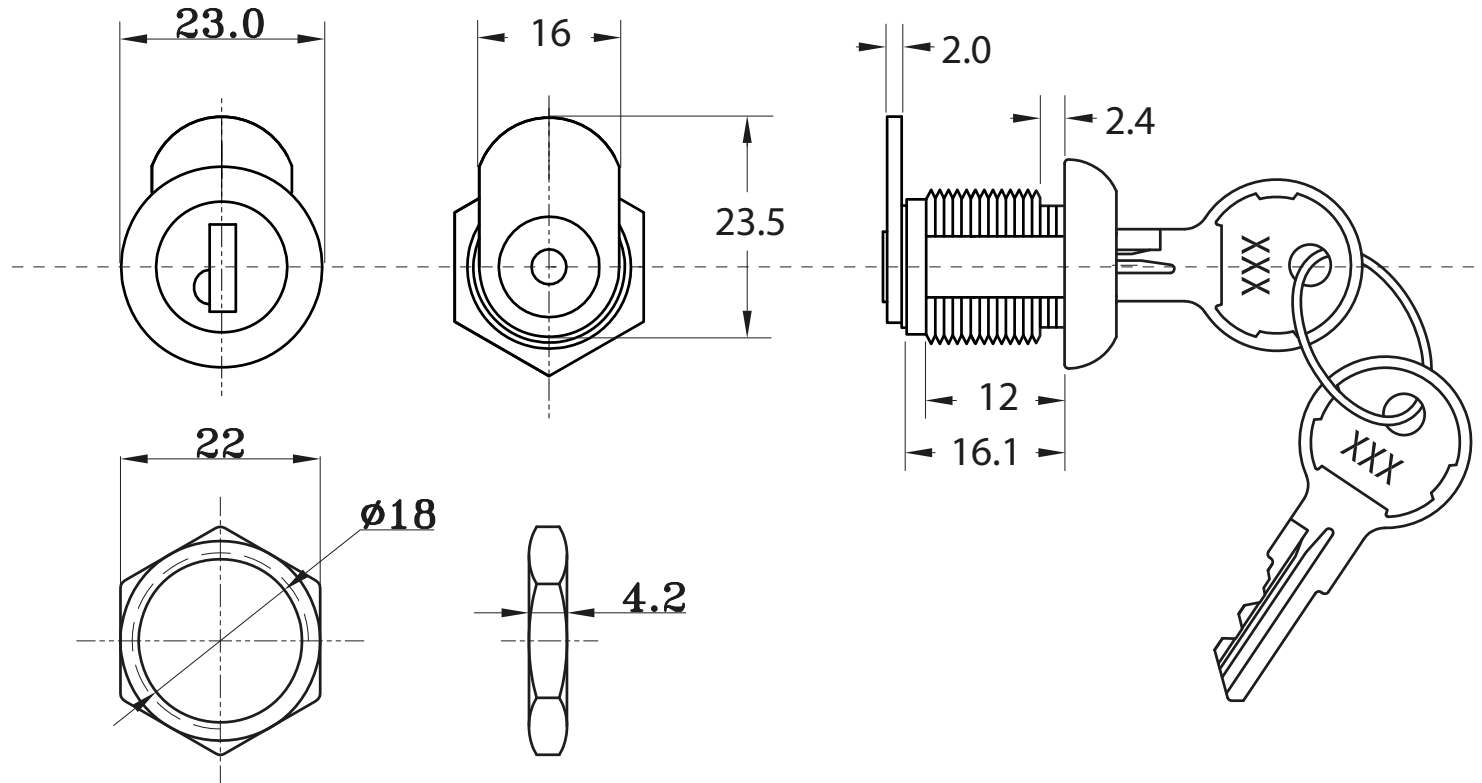

TECHNICAL DRAWING / DESSIN TECHNIQUE

JIMEXS
HARDWARE

1 866 447-5656 / INFO@JIMEXS.COM

WWW.JIMEXS-HARDWARE.COM

235-701

Cylindre avec clés pour serrure 225-521
Key cylinder with keys for lock 225-521

2022-01-26

PROJECTIONS

SPECS Clé CH501 / Key CH501