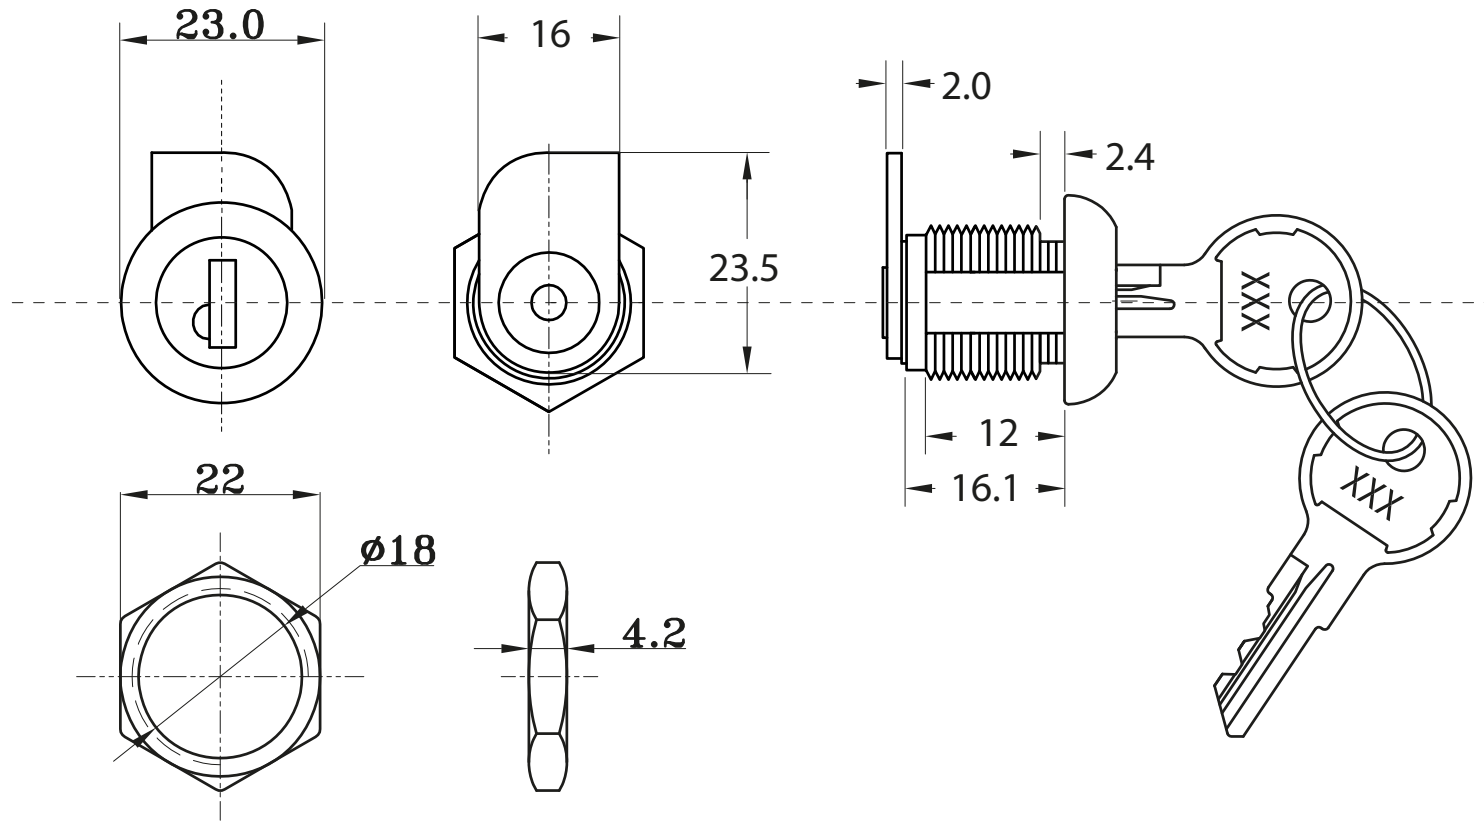

# TECHNICAL DRAWING / DESSIN TECHNIQUE

**JIMEXS**  
**HARDWARE**

1 866 447-5656 / INFO@JIMEXS.COM

WWW.JIMEXS-HARDWARE.COM

235-303

Cylindre avec clés pour serrure # 225-701  
Key cylinder with keys for lock #225-701