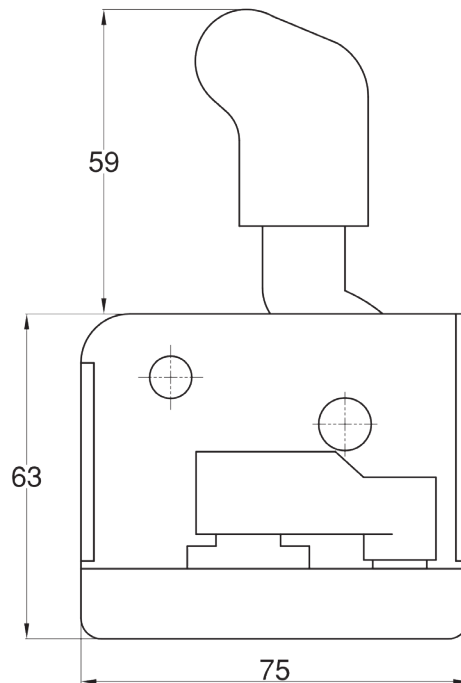

TECHNICAL DRAWING / DESSIN TECHNIQUE

JIMEXS
HARDWARE

1 866 447-5656 / INFO@JIMEXS.COM

WWW.JIMEXS-HARDWARE.COM

228-201

Compartment lock
Serrure de compartiment

2022-01-05

PROJECTIONS

MATERIAL/MATÉRIEL

SPECIFICATIONS / SPÉCIFICATIONS

Steel, yellow zinc /
Acier plaqué zinc jaune
With inside handle - left /
Avec poignée intérieure - gauche