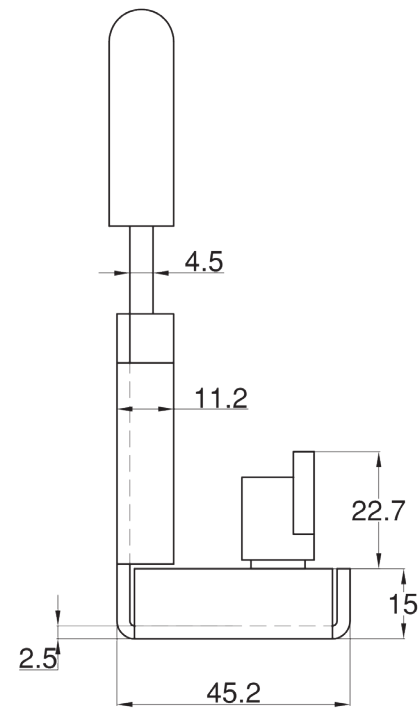

TECHNICAL DRAWING / DESSIN TECHNIQUE

JIMEXS
HARDWARE

1 866 447-5656 / INFO@JIMEXS.COM

WWW.JIMEXS-HARDWARE.COM

228-201

Compartment lock
Serrure de compartiment

2022-01-05

PROJECTIONS

MATERIAL/MATÉRIEL

SPECIFICATIONS / SPÉCIFICATIONS

Steel, yellow zinc /
Acier plaqué zinc jaune
With inside handle - left /
Avec poignée intérieure - gauche