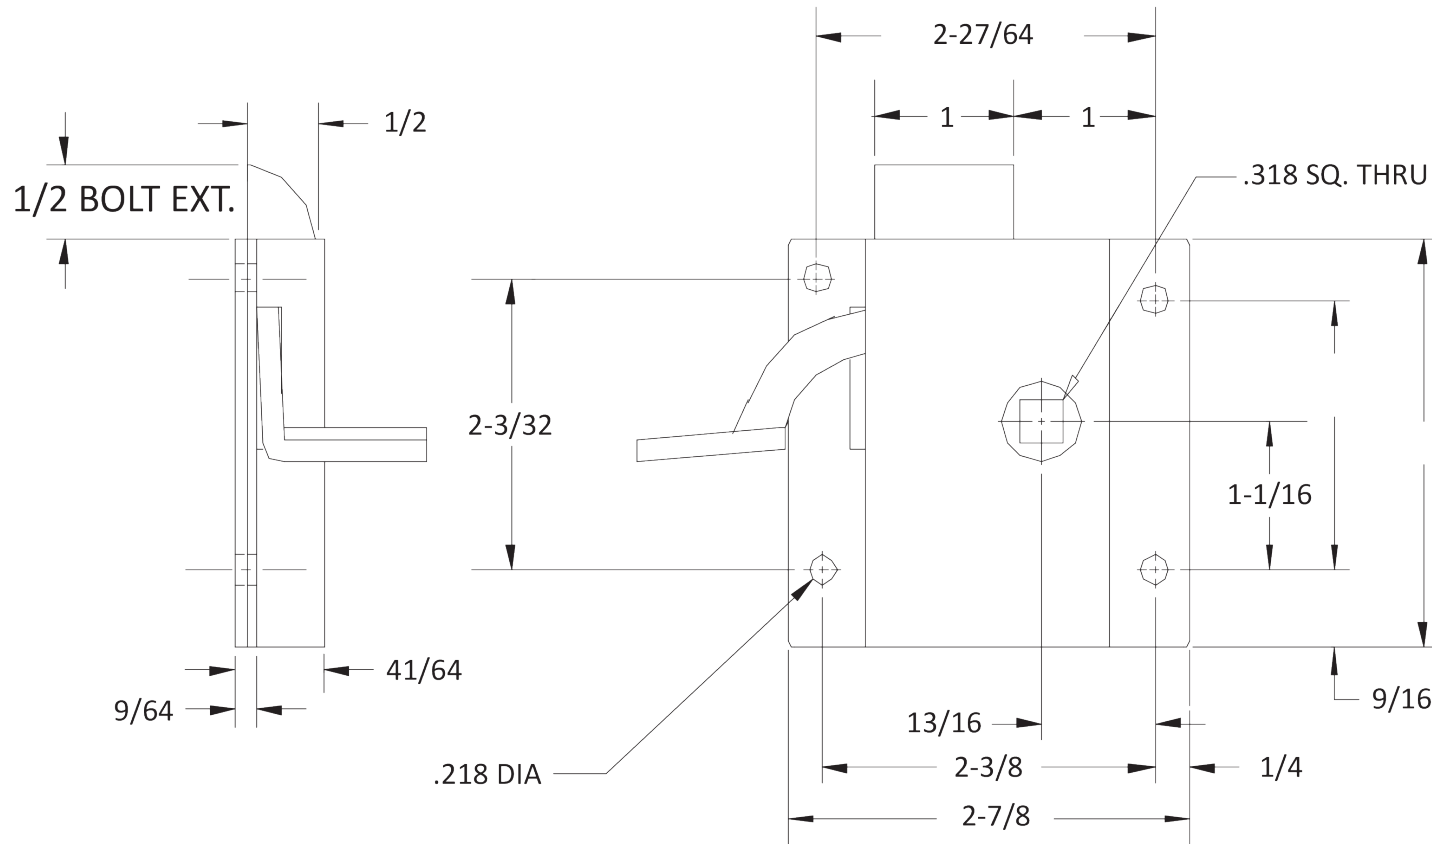

# TECHNICAL DRAWING / DESSIN TECHNIQUE

**JIMEXS**  
**HARDWARE**

1 866 447-5656 / INFO@JIMEXS.COM

WWW.JIMEXS-HARDWARE.COM

224-481

Slam bolt  
 Serrure de cabine

2022-01-04

PROJECTIONS

DIMENSIONS

MATERIAL/MATÉRIEL

SPECIFICATIONS/SPECIFICATION

5/16 Hole / Trou

Zinc plated steel / Acier plaqué zinc

With inside handle - right /

Avec poignée intérieure - droite