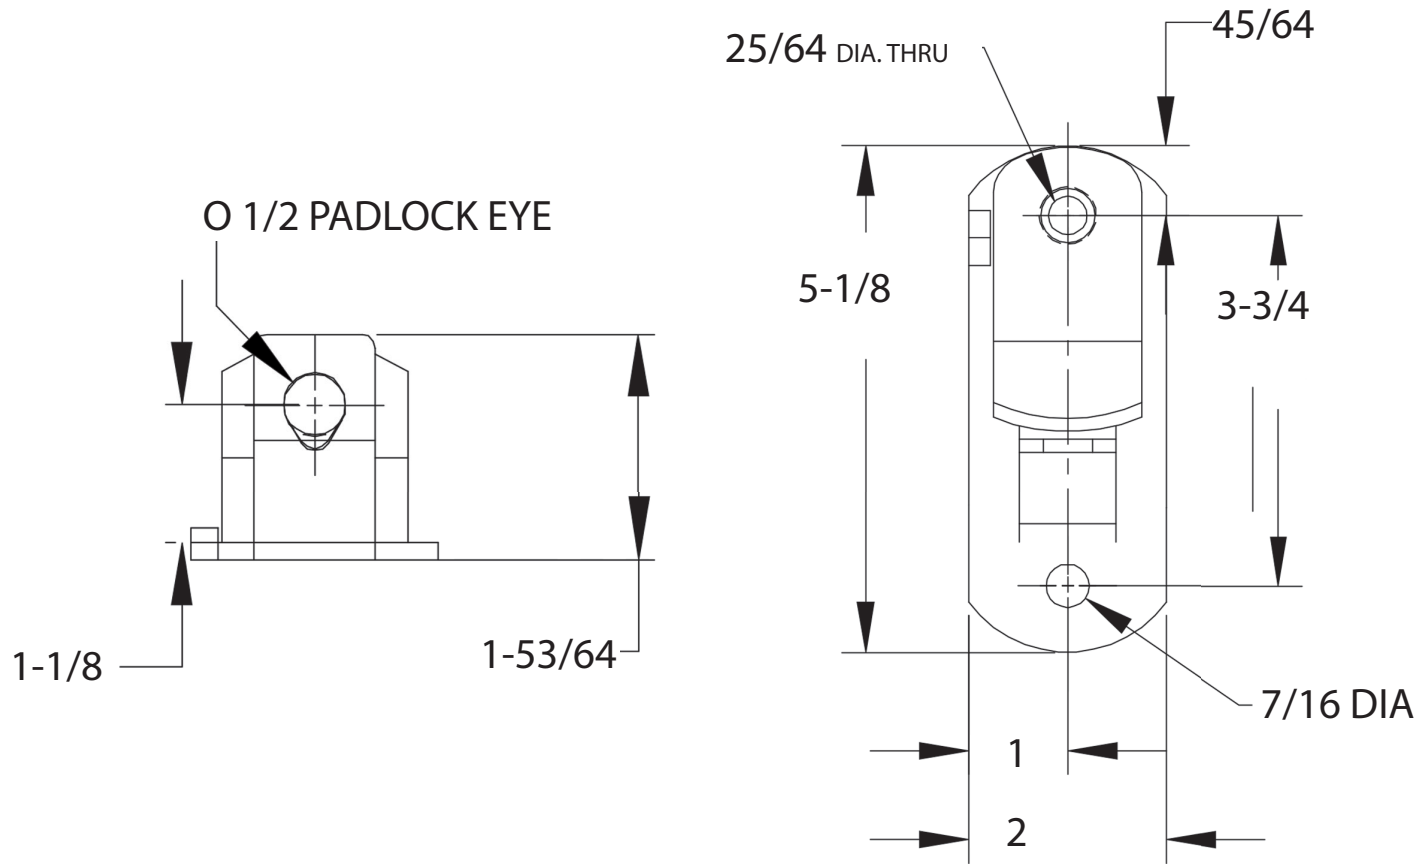

TECHNICAL DRAWING / DESSIN TECHNIQUE

JIMEXS
HARDWARE

1 866 447-5656 / INFO@JIMEXS.COM

WWW.JIMEXS-HARDWARE.COM

222-957

Hasp ass'y for 222-581 lock
 Chape de poignée pour serrure 222-581

2022-01-04

PROJECTIONS