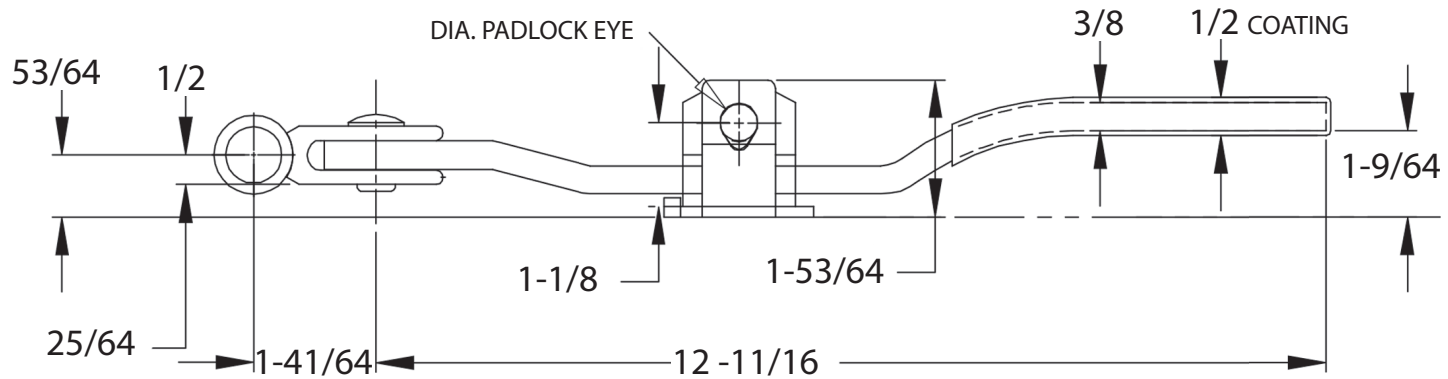

# TECHNICAL DRAWING / DESSIN TECHNIQUE

**JIMEXS**  
**HARDWARE**

1 866 447-5656 / INFO@JIMEXS.COM

WWW.JIMEXS-HARDWARE.COM

222-956

Handle for 222-581 lock  
 Poignée pour serrure 222-581

2022-01-04

PROJECTIONS