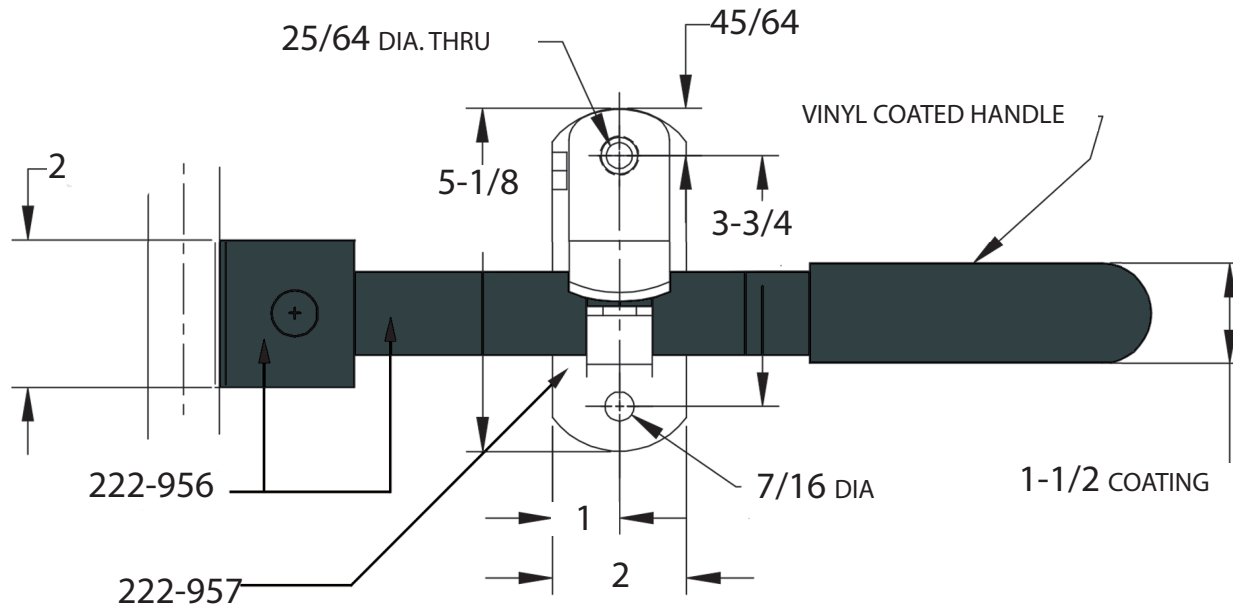

# TECHNICAL DRAWING / DESSIN TECHNIQUE

**JIMEXS**  
**HARDWARE**

1 866 447-5656 / INFO@JIMEXS.COM

WWW.JIMEXS-HARDWARE.COM

222-956

Handle for 222-581 lock  
 Poignée pour serrure 222-581

2022-01-04

PROJECTIONS