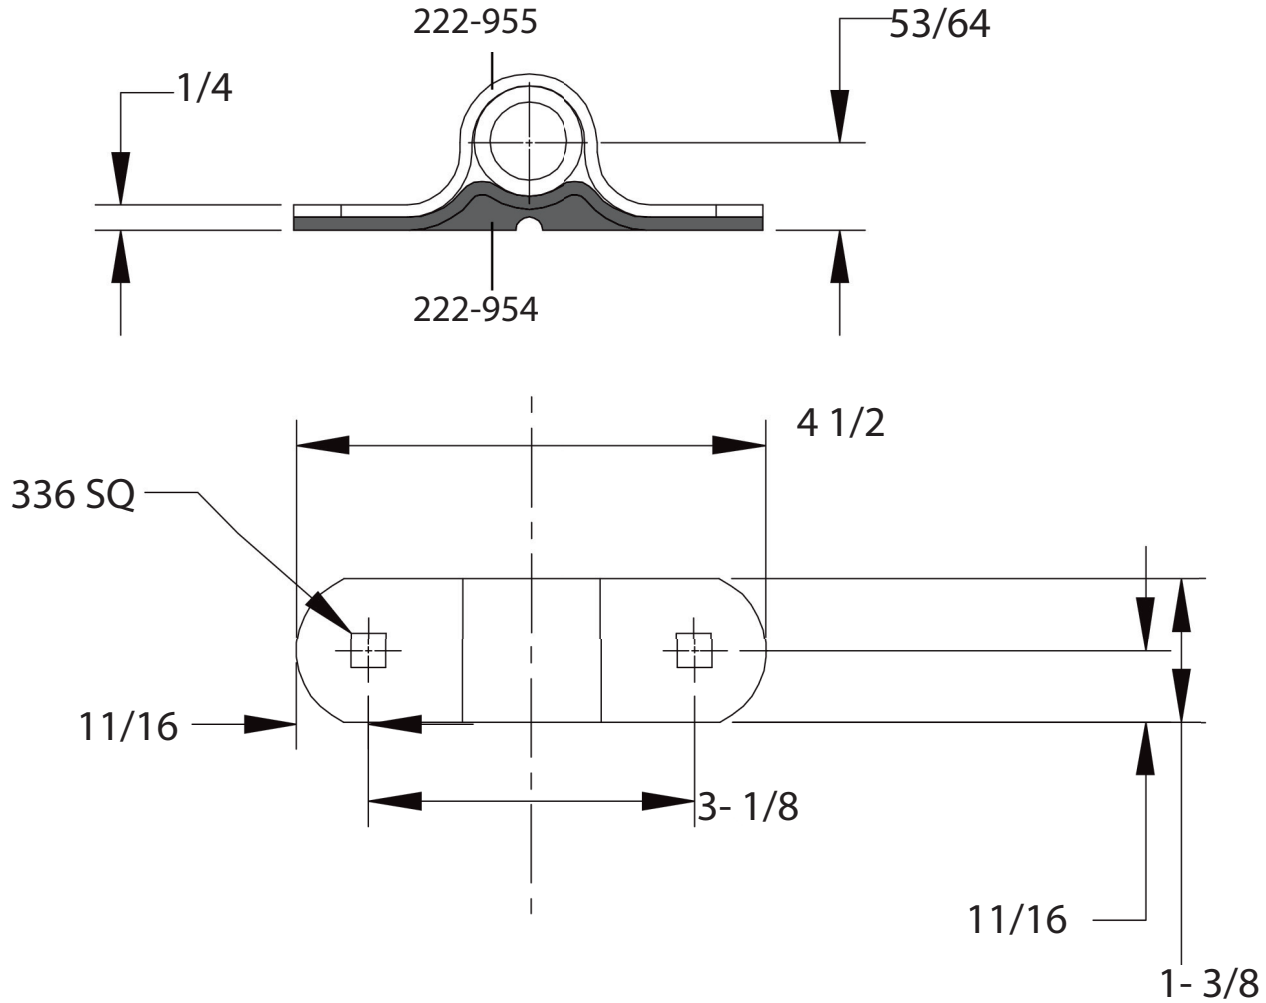

# TECHNICAL DRAWING / DESSIN TECHNIQUE

**JIMEXS**  
**HARDWARE**

1 866 447-5656 / INFO@JIMEXS.COM

WWW.JIMEXS-HARDWARE.COM

222-955

Upper bearing plate for 222-581 lock  
 Guide de tige pour serrure 222-581

2022-01-04