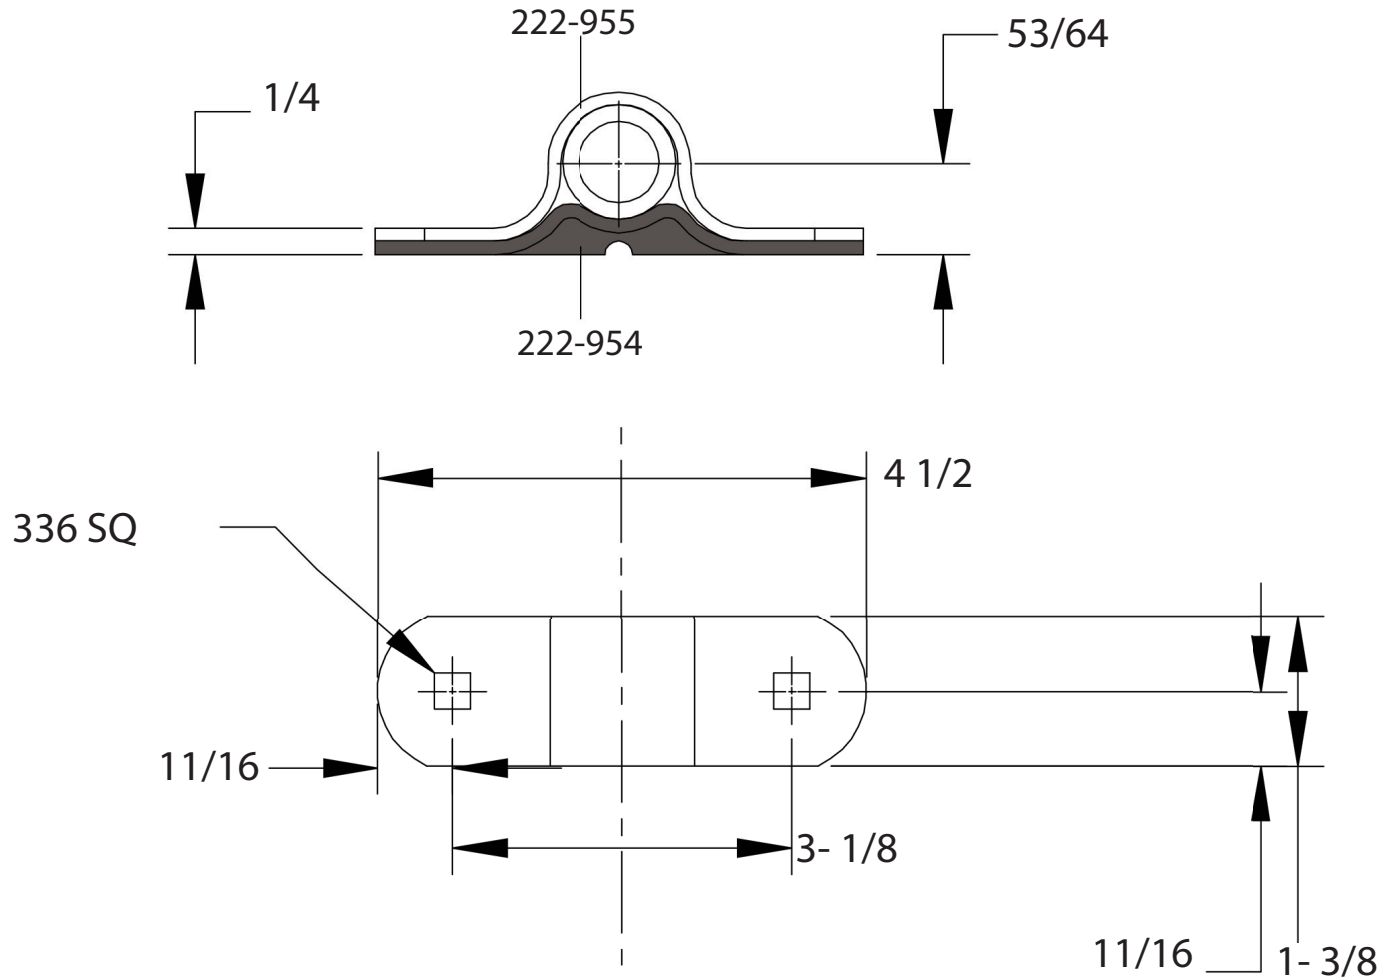

# TECHNICAL DRAWING / DESSIN TECHNIQUE

**JIMEXS**  
**HARDWARE**

1 866 447-5656 / INFO@JIMEXS.COM

WWW.JIMEXS-HARDWARE.COM

222-954

Lower bearing plate For 222-581 lock  
 Guide de tige Pour serrure 222-581

2022-01-04

PROJECTIONS

MATERIAL/MATÉRIEL Nylon