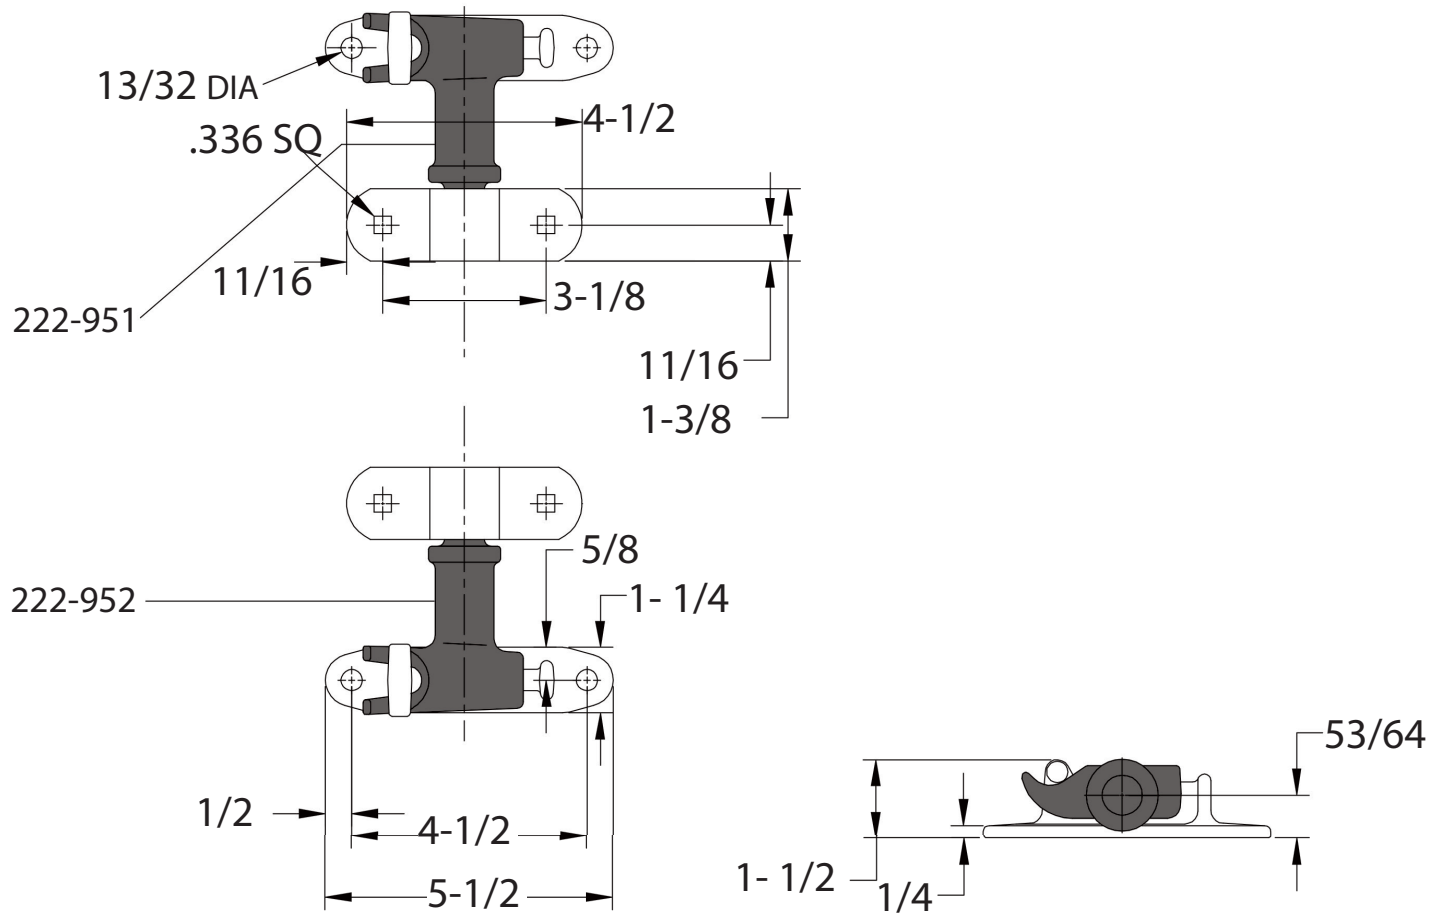

TECHNICAL DRAWING / DESSIN TECHNIQUE

JIMEXS
HARDWARE

1 866 447-5656 / INFO@JIMEXS.COM

WWW.JIMEXS-HARDWARE.COM

222-952

Left hand cam For 222-581 lock
 Pene gauche Pour serrure 222-581

2022-01-04

PROJECTIONS