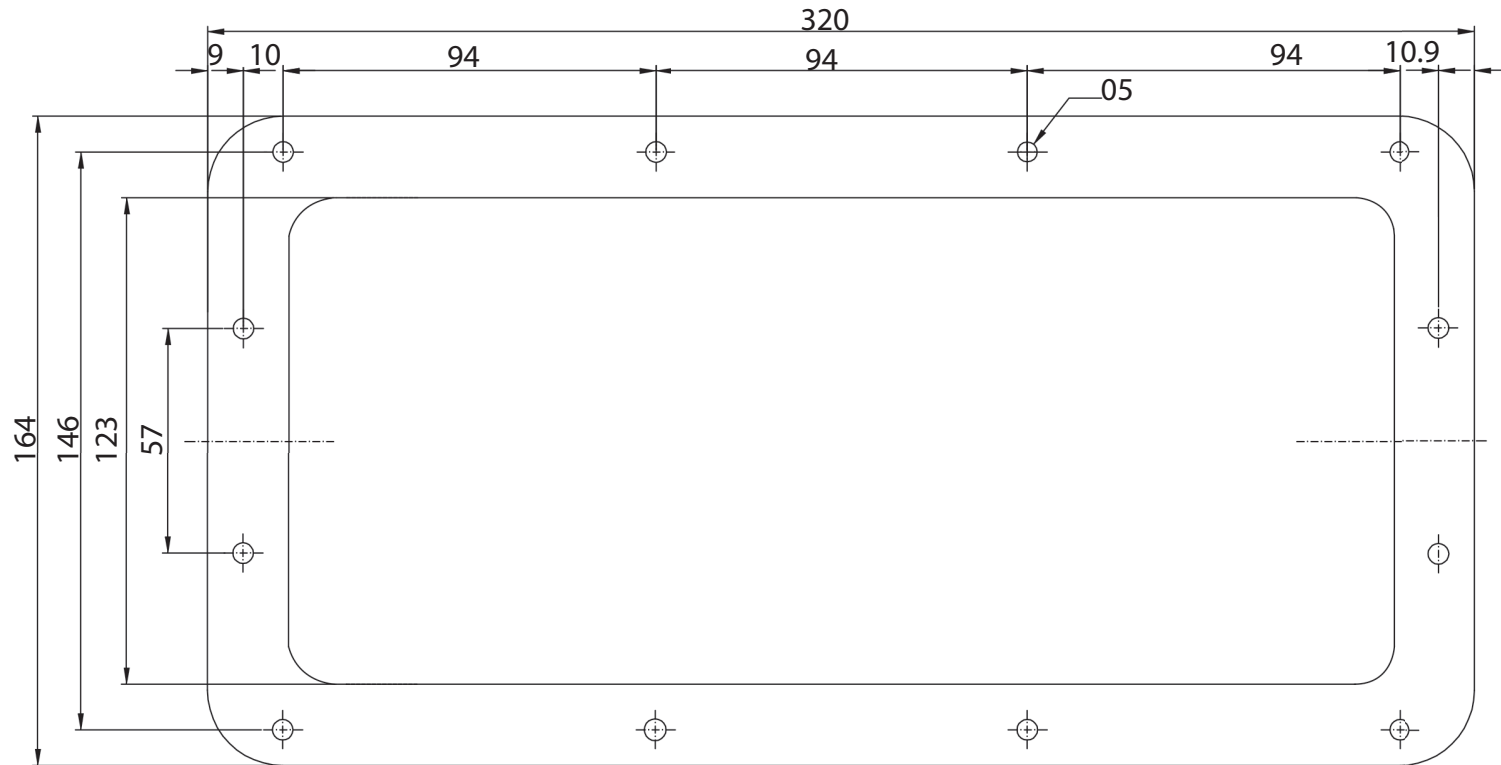

TECHNICAL DRAWING / DESSIN TECHNIQUE

JIMEXS
HARDWARE

1 866 447-5656 / INFO@JIMEXS.COM

WWW.JIMEXS-HARDWARE.COM

222-610

Gasket for # 222-621

Support de montage pour # 222-621

2022-01-04