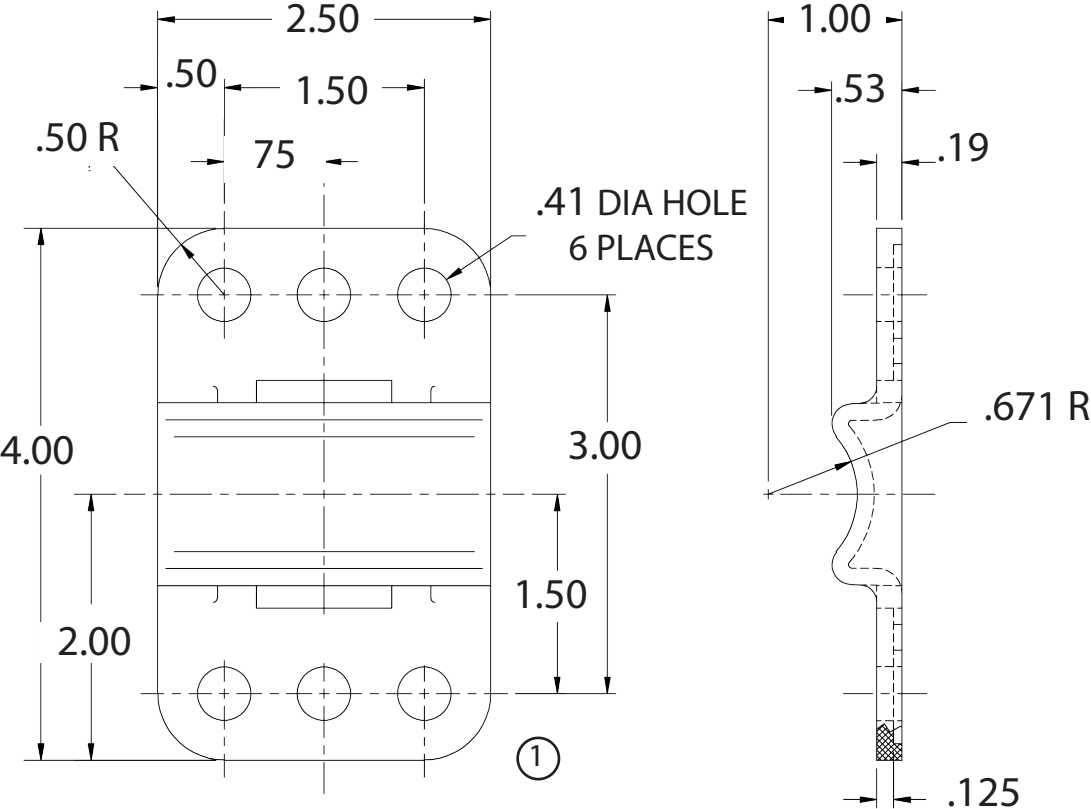

TECHNICAL DRAWING / DESSIN TECHNIQUE

1 866 447-5656 / INFO@JIMEXS.COM
 WWW.JIMEXS-HARDWARE.COM

222-235

Rod guide bushing - bottom
 Douille pour tige

2021-09-22

PROJECTIONS

MATERIAL/MATÉRIEL Nylon