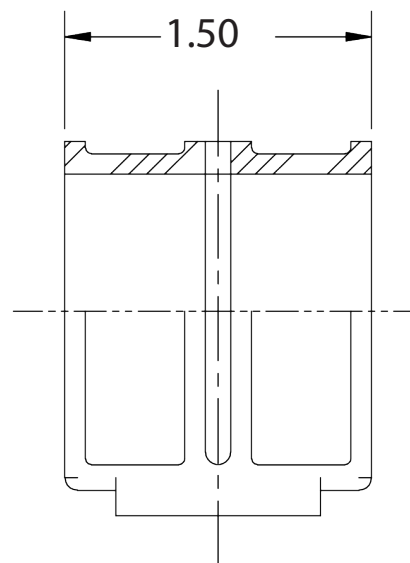

TECHNICAL DRAWING / DESSIN TECHNIQUE

JIMEXS
HARDWARE

1 866 447-5656 / INFO@JIMEXS.COM

WWW.JIMEXS-HARDWARE.COM

222-233

Rod guide bushing - top
Douille pour tige

2021-09-22

PROJECTIONS

DIMENSIONS

Inside space 1-1/4" / Espace intérieure

MATERIAL/MATÉRIEL Nylon