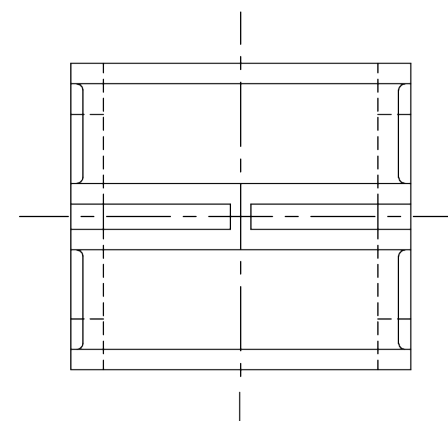

TECHNICAL DRAWING / DESSIN TECHNIQUE

JIMEXS
HARDWARE

1 866 447-5656 / INFO@JIMEXS.COM

WWW.JIMEXS-HARDWARE.COM

222-233

Rod guide bushing - top
Douille pour tige

2021-09-22

PROJECTIONS

DIMENSIONS

Inside space 1-1/4" / Espace intérieure

MATERIAL/MATÉRIEL Nylon