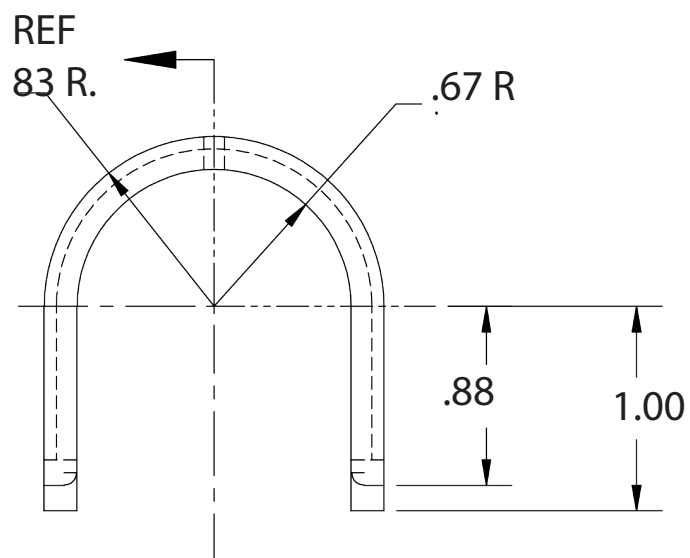

TECHNICAL DRAWING / DESSIN TECHNIQUE

JIMEXS
HARDWARE

1 866 447-5656 / INFO@JIMEXS.COM

WWW.JIMEXS-HARDWARE.COM

222-233

Rod guide bushing - top
Douille pour tige

2021-09-22

PROJECTIONS

DIMENSIONS

Inside space 1-1/4" / Espace intérieure

MATERIAL/MATÉRIEL Nylon