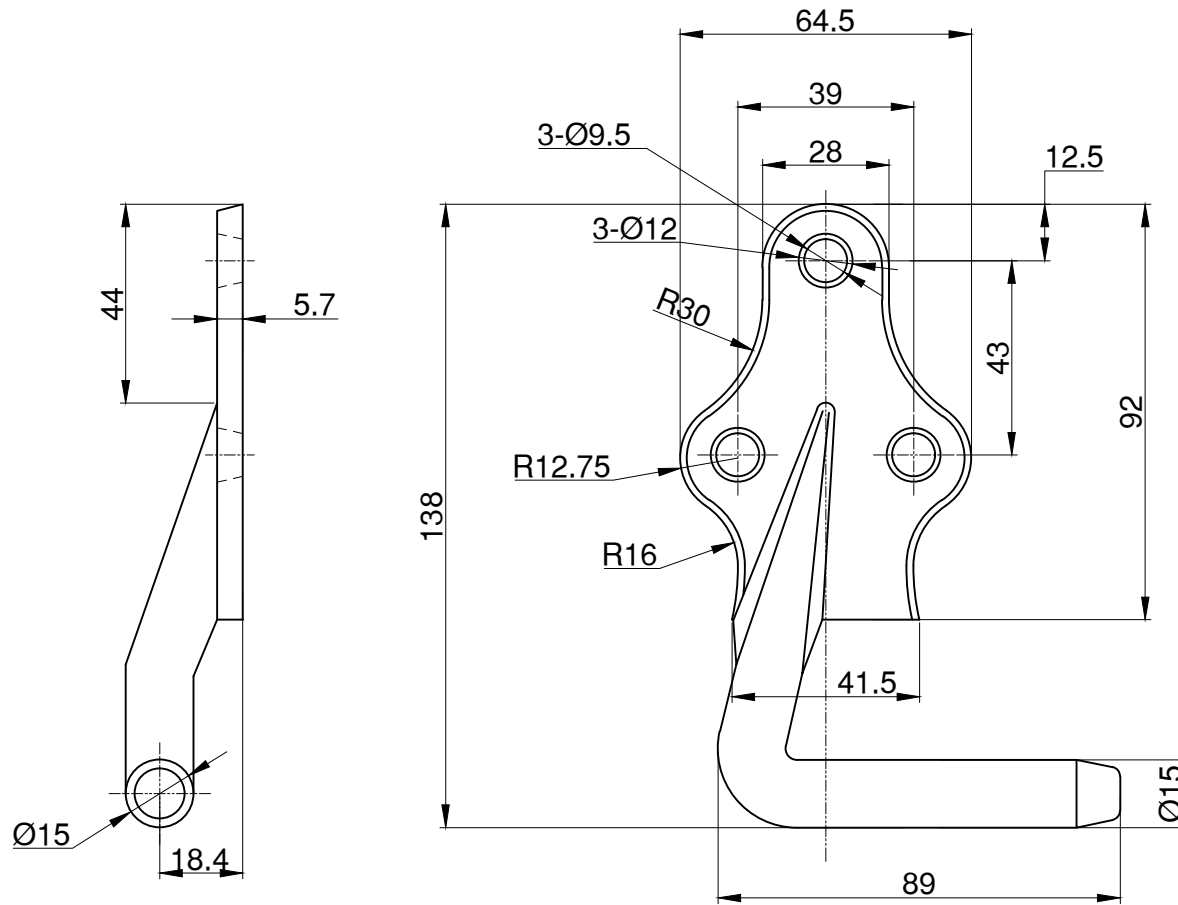

TECHNICAL DRAWING / DESSIN TECHNIQUE

JIMEXS
HARDWARE

1 866 447-5656 / INFO@JIMEXS.COM

WWW.JIMEXS-HARDWARE.COM

203-801

Crochet à ridelle - coté gauche
 Rack fastener - lefthand

2022-01-25

PROJECTIONS

DIMENSIONS 3"

MATERIAL / MATÉRIEL Iron zinc plated / Fer plaqué zinc